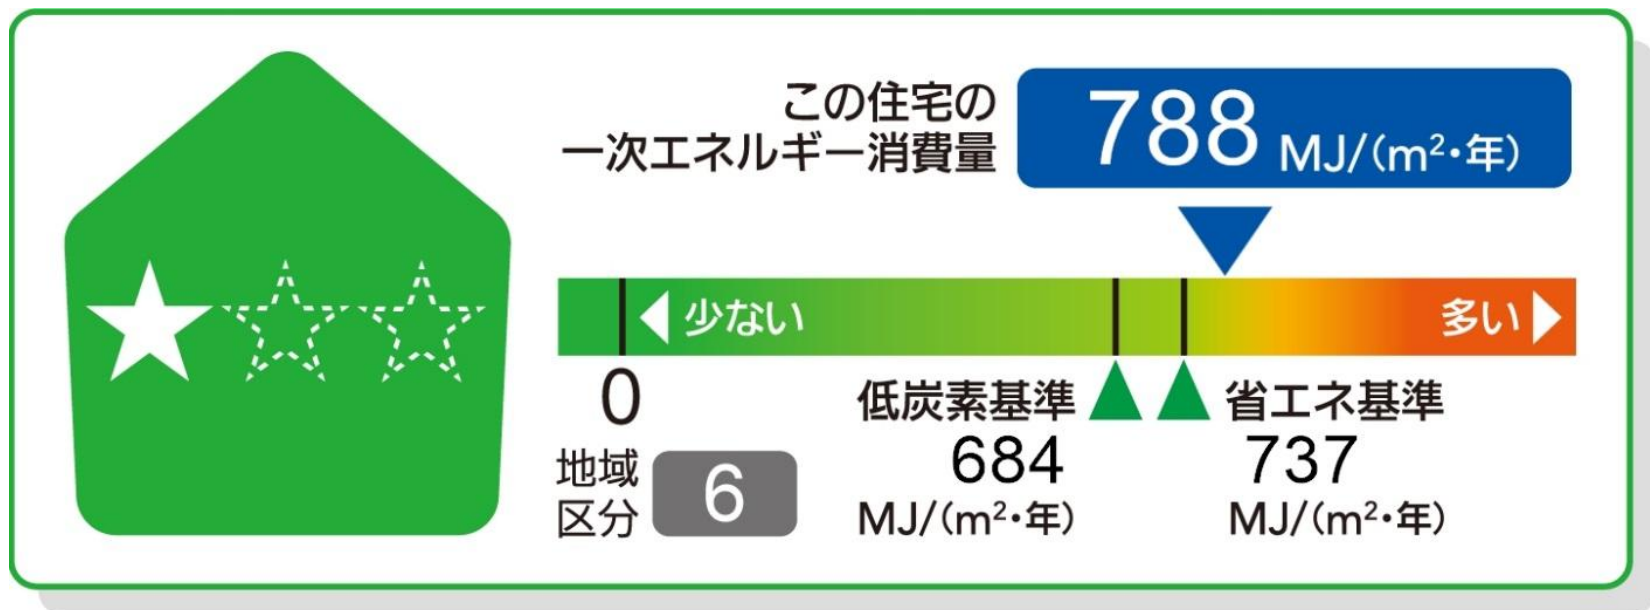

日本の平均気温は 上昇の一途

省エネルギー性能の向上へ

地球温暖化などにより住宅の低炭素化推進が求められています

家庭でのエネルギー消費は減少していません

住宅・建築分野はわが国のエネルギー消費の約3割も占めています。
加えて、世帯数・床面積の増加やライフスタイルの変化で、
エネルギー消費は増えています。

省エネ基準 一次エネルギー消費量 計算結果(住宅)

※1MJ(メガジュール)=0.278kWh(キロワット時)

例 100m²の住宅の場合

737MJ÷365日≒2.02MJ/日 2.02MJ×0.278=0.561

0.561×100m²=56.1kWh(キロワット時)

2013年11月12日

エコワークス、一次エネ消費量表示を 全棟実施

小山貴史社長

凡例

★ ★ ★	低炭素建築物認定基準相当 (平成24年告示基準)	★ ★ ☆	省エネルギー基準相当 (平成25年告示基準)	★ ☆ ☆	その他
-------	-----------------------------	-------	---------------------------	-------	-----