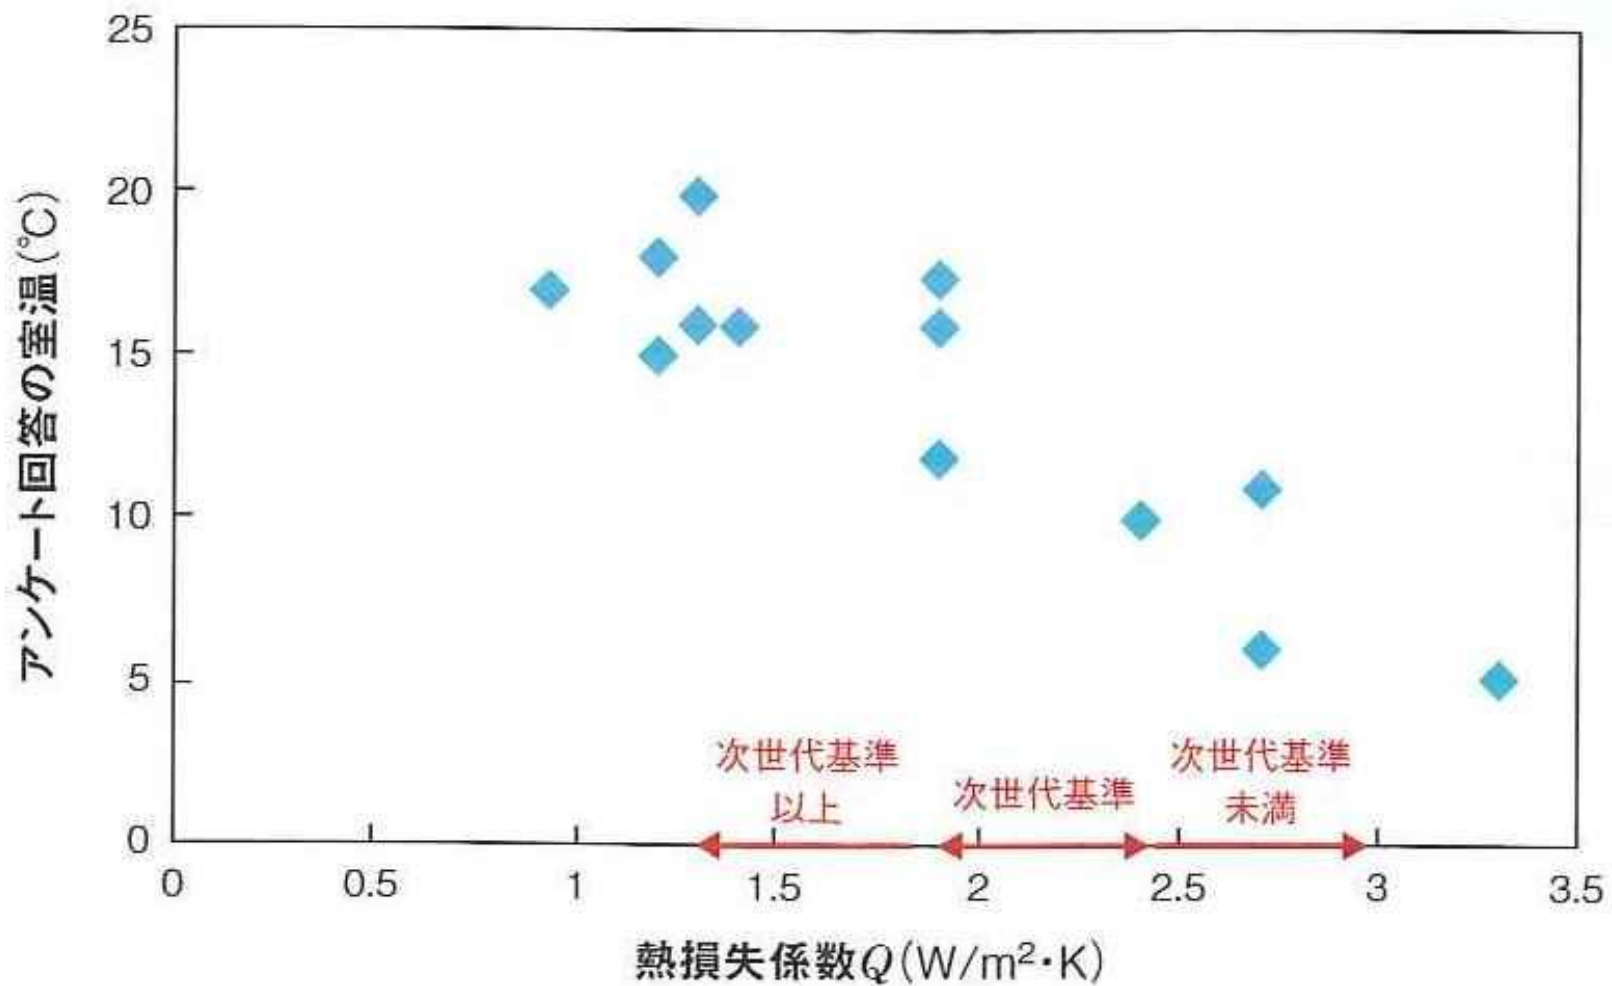

停電は、15日夜までに9割が回復し、
宮城県も21日夜には9割が復旧した。

ガス停止 46万戸強
復旧は遅れ、3月末宮城県が30%、
岩手県で20%程度にとどまった。

「ライフラインが断たれた時の暖房と室温低下の実態調査」

本当にいいんですか？

今なら、まだ間に合います。

住まいは、生き方。

動けば、変わる。

埋炭
イヤシロ地