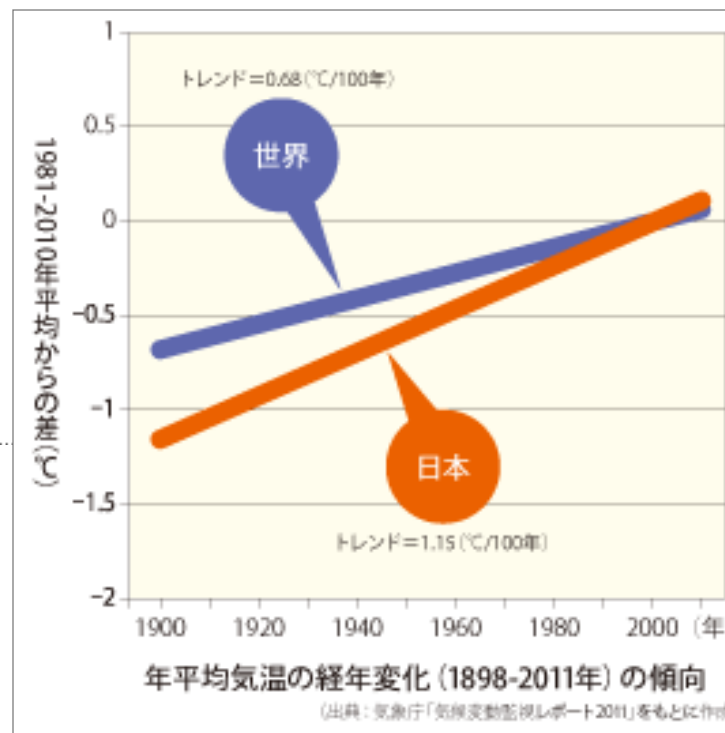

停電は、15日夜までに9割が回復し、
宮城県も21日夜には9割が復旧した。

ガス停止 46万戸強
復旧は遅れ、3月末宮城県が30%、
岩手県で20%程度にとどまった。

「ライフラインが断たれた時の暖房と室温低下の実態調査」

本当にいいんですか？

今なら、まだ間に合います。

住まいは、生き方。

動けば、変わる。

埋炭
イヤシロ地

日本の平均気温は 上昇の一途

省エネルギー性能の向上へ

地球温暖化などにより住宅の低炭素化推進が求められています

家庭でのエネルギー消費は減少していません

住宅・建築分野はわが国のエネルギー消費の約3割も占めています。
加えて、世帯数・床面積の増加やライフスタイルの変化で、
エネルギー消費は増えています。

省エネ基準 一次エネルギー消費量 計算結果(住宅)

※1MJ(メガジュール)=0.278kWh(キロワット時)