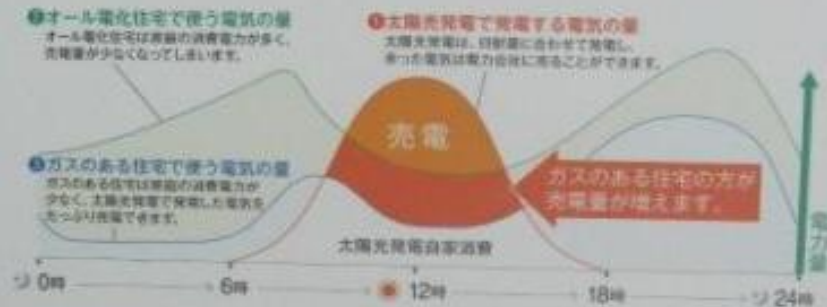

太陽光発電×ガス

太陽光発電との組み合わせはガスがおすすめ!

発電量は同じでも、ガスなら売電できる量が多くなります。

■1日の電力使用量と発電イメージ