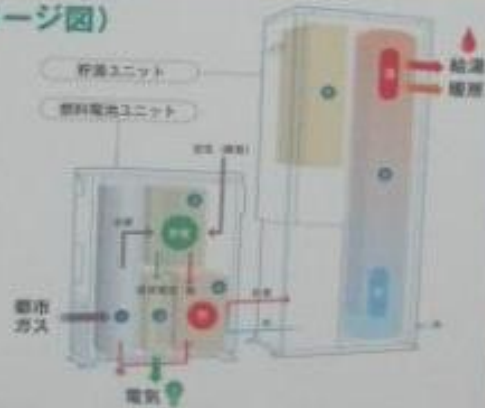

家庭用燃料電池コージェネレーションシステム

ENE-FARM

エネファーム

「エネファーム」は水素と酸素の化学反応で電気とお湯をつくる
家庭用燃料電池コージェネレーションシステムです。

エネファームの仕組み(イメージ図)

1. **燃料処理装置**
   都市ガスから水素を取り出します。
2. **燃料電池スタック**
   水素と酸素の化学反応によって電気の発生を行います。
3. **インバーター**
   発生電気を交流に変換して家庭内に送ります。
4. **熱回収装置**
   発電と同時に発生した熱を回収しお湯をつくり出します。
5. **貯湯タンク**
   つくったお湯を貯めておきます。
6. **バックアップ熱源機**
   貯湯タンク内の湯量が足りない場合にお湯をつくり出します。